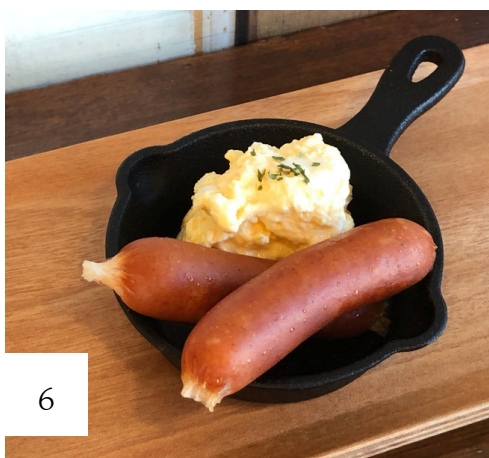

### モーニングタイム

平日 7:00~11:30 土日・祝 9:00~11:30

モーニングタイム 平日 7:00~11:30 土日・祝 9:00~11:30

1

2

3

4

6