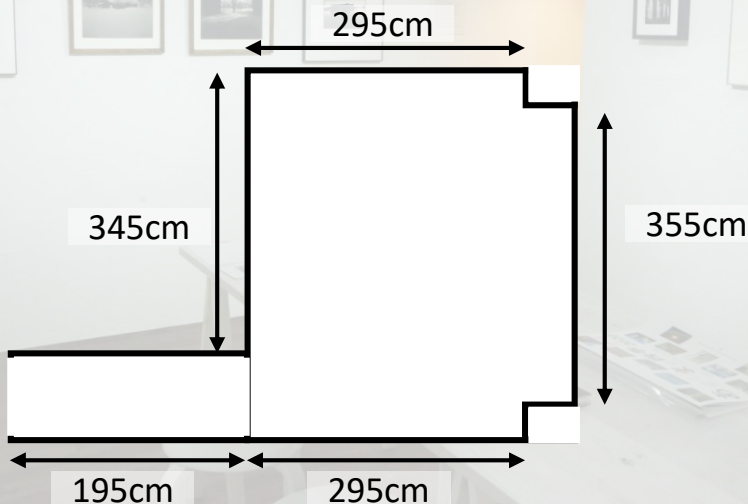

■ご利用案内

当ギャラリーは絵画・写真・彫刻など美術工芸作品の展示や、音楽やトークイベント、ミーティング会場として施設をお貸しいたします。

初回の方は展示予定の作品や、イベント内容が分かるものをご持参ください。

■ご利用料金プラン

- ・ 時間貸し、1日利用のお客様は、ご利用日当日に受付にて鍵を受け取り、利用料金をお支払いください。
- ・ 3日間以上のご利用のお客様は利用料金の半額をご予約いただいた日から1週間以内にお振込みいただき、残金は利用日の前日までにお振込みください。

ワークショップ・ギャラリー			
1時間	2時間	3時間	半日
¥2,500	¥4,000	¥4,800	¥7,000
¥2,500/hour	¥2,000/hour	¥1,600/hour	¥1,400/hour
1日間	3日間	6日間	企画展
¥12,000	¥30,000	¥48,000	販売手数料* α (40%~50%)
¥12,000/day	¥10,000/day	¥8,000/day	

※月単位での利用は要相談